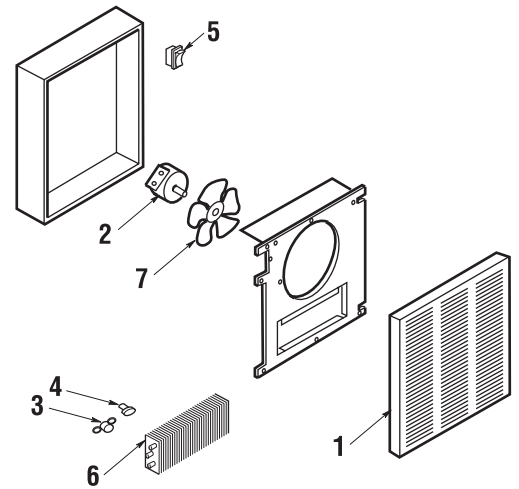

CEILING HEATERS

EFF

Key No.	Description	Part Number
1	Grille	1402-2149-000
2	Motor: 208V 240V 277V	3900-2002-500 3900-2002-501 3900-2002-501
3	High Limit	410169001
4	Fan Delay	1414-2039-000
5	Disconnect	410170001
6	Element: 277V/1500W 208V/2000W 240V/2000W 277V/2000W 277V/3000W 208V/4000W 240V/4000W 277V/4000W 240V/4800W 277V/4800W 347V/3000W 347V/4000W 347V/4800W 600V/3000W 600V/4800W 600V/4800	302015806 302015801 302015802 302015803 302012806 302012807 302012808 302012809 302012810 302012811 302012819 302012821 302012823 302012820 302012822 302012824
7	Fan Blade	490030103
	Transformer 347V 600V	490015017 490015013

CDF

Key No.	Description	Part Number
1	Element (2 Req'd.): 277V/2500W 240V/2500W 208V/2500W 277V/2000W 240V/2000W 208V/2000W	302012814 302012813 302012812 302012803 302012802 302012801
2	Fan Delay	410074000
3	Fan Blade	1210-2000-000
4	Motor: 277V 240/208V	3900-2011-001 3900-2011-000
5	High Limit	4520-0011-000
6	Contactora: 277V 240/208V	5018-0004-103 5018-0004-102
8	Outlet Grille (2 Req'd.)	2501-2020-001
9	Louver Guides (REA) (2 Req'd.)	1215-2059-000
	Louver Guides (SEA) (2 Req'd.)	1215-2059-001