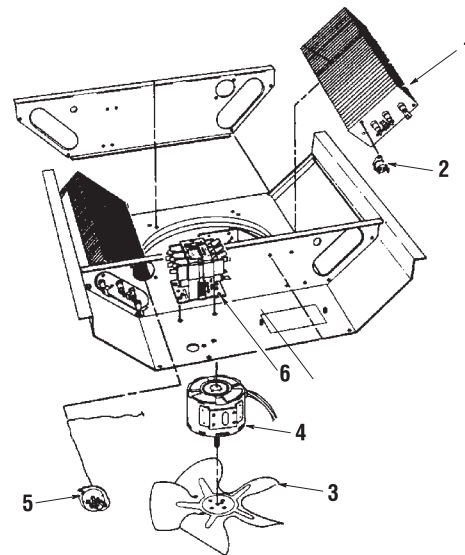

CEILING HEATERS

EFF

Key No.	Description	Part Number
1	Grille	1402-2149-000
2	Motor: 208V 240V 277V	3900-2002-500 3900-2002-501 3900-2002-501
3	High Limit	410169001
4	Fan Delay	1414-2039-000
5	Disconnect	410170001
6	Element: 277V/1500W 208V/2000W 240V/2000W 277V/2000W 277V/3000W 208V/4000W 240V/4000W 277V/4000W 240V/4800W 277V/4800W 347V/3000W 347V/4000W 347V/4800W 600V/3000W 600V/4800W 600V/4800	302015806 302015801 302015802 302015803 302012806 302012807 302012808 302012809 302012810 302012811 302012819 302012821 302012823 302012820 302012822 302012824
7	Fan Blade	490030103
	Transformer 347V 600V	490015017 490015013

Reference Data

Catalog Number	Volts	Watts
EFF-2008	208	2000
EFF-4008		4000
EFF-2004	208/240	1500/2000
EFF-4004		3000/4000
EFF-2007	240/277	1500/2000
EFF-4007		3000/4000
EFF-1507	277	1500
EFF-3007		3000
EFF-4804	208/240	3600/4800
EFF-4807	208/277	3600/4800
EFF-3003	347	3000
EFF-4003		4000
EFF-3006	600	3000
EFF-4006		4000
EFF-4803	347	4800
EFF-4806	600	4800

CDF

Key No.	Description	Part Number
1	Element (2 Req'd.): 277V/2500W 240V/2500W 208V/2500W 277V/2000W 240V/2000W 208V/2000W	302012814 302012813 302012812 302012803 302012802 302012801
2	Fan Delay	410074000
3	Fan Blade	1210-2000-000
4	Motor: 277V 240/208V	3900-2011-001 3900-2011-000
5	High Limit	4520-0011-000
6	Contactora: 277V 240/208V	5018-0004-103 5018-0004-102
8	Outlet Grille (2 Req'd.)	2501-2020-001
9	Louver Guides (REA) (2 Req'd.)	1215-2059-000
	Louver Guides (SEA) (2 Req'd.)	1215-2059-001